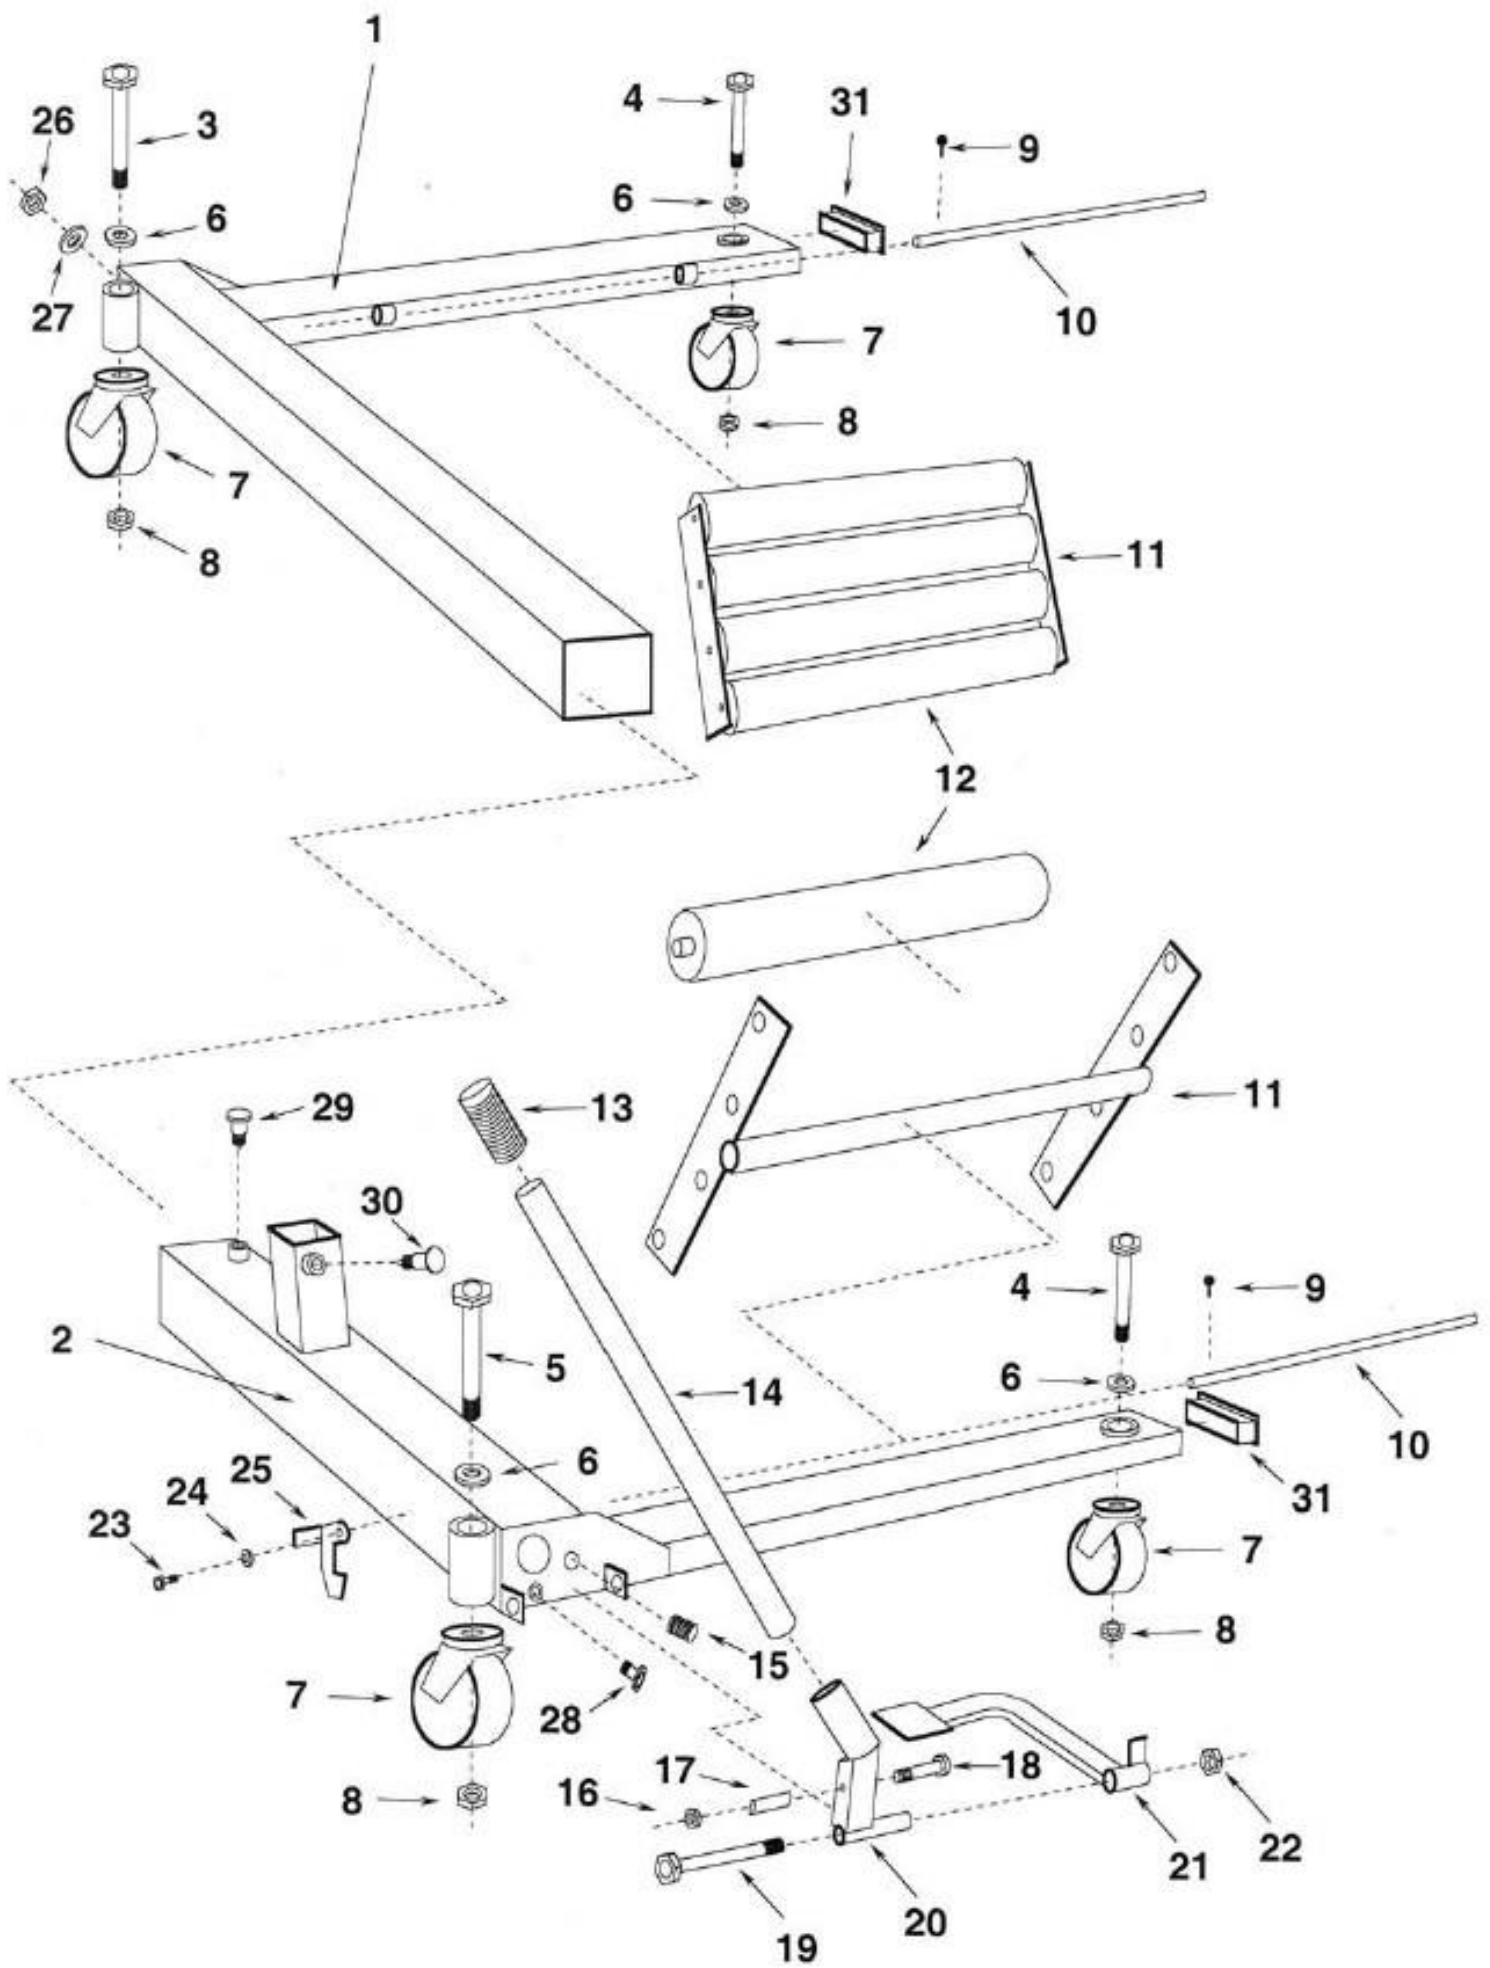

Ref. nr. Ref. No.	Benämning	Description	Detalj nr. Part No.	Antal / skiss Qty / Sketch
1	Vred M16	Knob M16	AXCS-0501	1
2	Bygel	Clamp / support	AXCE-0502	1
3	Stöd hjul	Support - wheel	AXCS-0503	1
4	Mutter M16	Nut M16	AXCS-0504	1
5	Låshandtag M10x20	Lock handle M10x20	AXCS-0505	2
6	Teleskåp - överdel	Telescope - upper part	AXCE-0506	1
7	Teleskåp - underdel	Telescope - lower part	AXCE-0507	1
8	Instruktionshållare	Instruction holder	AXCE-0101	1
9				
10				
11				
12				
13				
14				
15				

Ref. nr. Ref. No.	Benämning	Description	Detalj nr. Part No.	Antal / skiss Qty / Sketch
1	Vänsterskänkel	Left-hand shank	AXCE-0102	1
2	Högerskänkel	Right-hand shank	AXCE-0103	1
3	Skruv M16x130	Screw M16x130	AXCS-0302	1
4	Skruv M16x100	Screw M16x100	AXCS-0301	2
5	Skruv M16x140	Screw M16x140	AXCS-0303	1
6	Bricka 17x30x3	Washer 17x30x3	AXCS-0304	4
7	Bärhjul	Carriage wheel	AXCS-0306	4
8	Låsmutter M16	Locking nut M16	AXCS-0305	4
9	Saxsprint 4x35	Cotter pin 4x35	AXCS-0204	2
10	Vaggaxel	Cradle axle	AXCE-0203	2
11	Vagga	Cradle	AXCE-0202	2
12	Bärrulle	Carriage roller	AXCS-0201	8
13	Handtag	Handle	AXCS-0401	1
14	Pumpspak	Pump lever	AXCE-0402	1
15	Fjäder	Spring	AXCS-0403	1
16	Låsmutter M8	Locking nut M8	AXCS-0404	1
17	Glidlager	Slide bearings	AXCE-0405	1
18	Skruv M8x55	Screw M8x55	AXCS-0406	1
19	Skruv M14x140	Screw M14x140	AXCS-0407	1
20	Pumpspakshållare	Pump lever holder	AXCE-0408	1
21	Sänkpedal	Lowering pedal	AXCE-0409	1
22	Låsmutter M14	Locking nut M14	AXCS-0410	1
23	Skruv M8x10	Screw M8x10	AXCS-0411	1
24	Bricka 8x19x2	Washer 8x19x2	AXCS-0412	1
25	Säkringsspärr	Safety lock	AXCE-0413	1
26	Mutter M14	Nut M14	AXCS-0104	1
27	Bricka 14X35X2	Washer 14X35X2	AXCS-0105	1
28	Skruv M14x30	Screw M14x30	AXCS-0106	1
29	Låsbar låsspärr	Lockable locking device	AXCS-0107	1
30	Låsspärr	Locking device	AXCS-0108	1
31	Täckplugg 90x50	Cover plug 90x50	AXCS-0109	2
32				
33				
34				
35				
36				
37				
38				
39				
40				