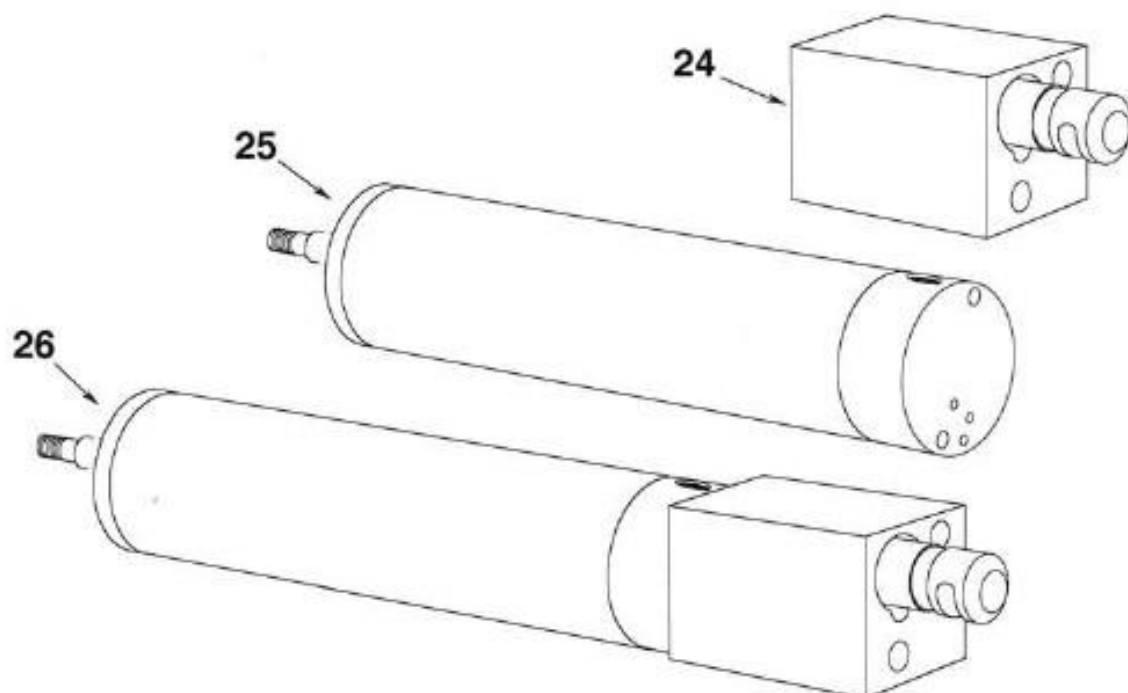

Ref. nr. Ref. No.	Benämning	Description	Detalj nr. Part No.	Antal / skiss Qty / Sketch
1	Förlängare	Extension rod	AXHC-0303	1
2	Cylindergavel	Cylinder end	AXHC-0201	1
3	Kolvstång	Piston rod	AXHC-0302	1
4	Lyftkolv	Lifting piston	AXHC-0301	1
5	Skruv M12*25 12.9	Screw M12*25 12.9	AXHS-0101	1
6	Cylinderrör	Cylinder pipe	AXHC-0304	1
7	Kanalar	Channel pipe	AXHC-0401	1
8	Tankrör	Tank pipe	AXHC-0402	1
9	Plugg M10*1	Plug M10*1	AXHS-0102	1
10	Cylinderanslutning	Cylinder connector	AXHC-0101	1
11	Pumphus	Pump house	AXHP-0100	1
12	Plugg	Plug	AXHV-0600	1
13	Backventil	Check valve	AXHV-0500	1
14	Backventil	Check valve	AXHV-0400	1
15	Pilotstyrd backventil	Pilot valve	AXHV-0300	1
16	Skruv M8*100 12.9	Screw M8*100 12.9	AXHS-0103	1
17	Högtryckpump	High pressure pump	AXHP-0301	1
18	Snabbtransportpump	Quick transport pump	AXHP-0201	1
19	Styrring	Guide ring	AXHP-0202	1
20	Säkringsring	Safety ring	AXHS-0105	1
21	Trycksäkringsventil	Safety pressure valve	AXHV-0100	1
22	Riktningventil	Alignment valve	AXHV-0200	1
23	Skruv M8*80 12.9	Screw M8*80 12.9	AXHS-0104	1

Ref. nr. Ref. No.	Benämning	Description	Detalj nr. Part No.
	Packningssats hydraulpump	Repair kit hydraulic pump	AXHS-9101
	Packningssats hydraulcylinder	Repair kit hydraulic cylinder	AXHS-9102
24	Hydraulpump	Hydraulic pump	AXHE-9201
25	Hydraulcylinder	Hydraulic cylinder	AXHE-9202
26	Hydraulenhet	Hydraulic unit	AXHE-9203