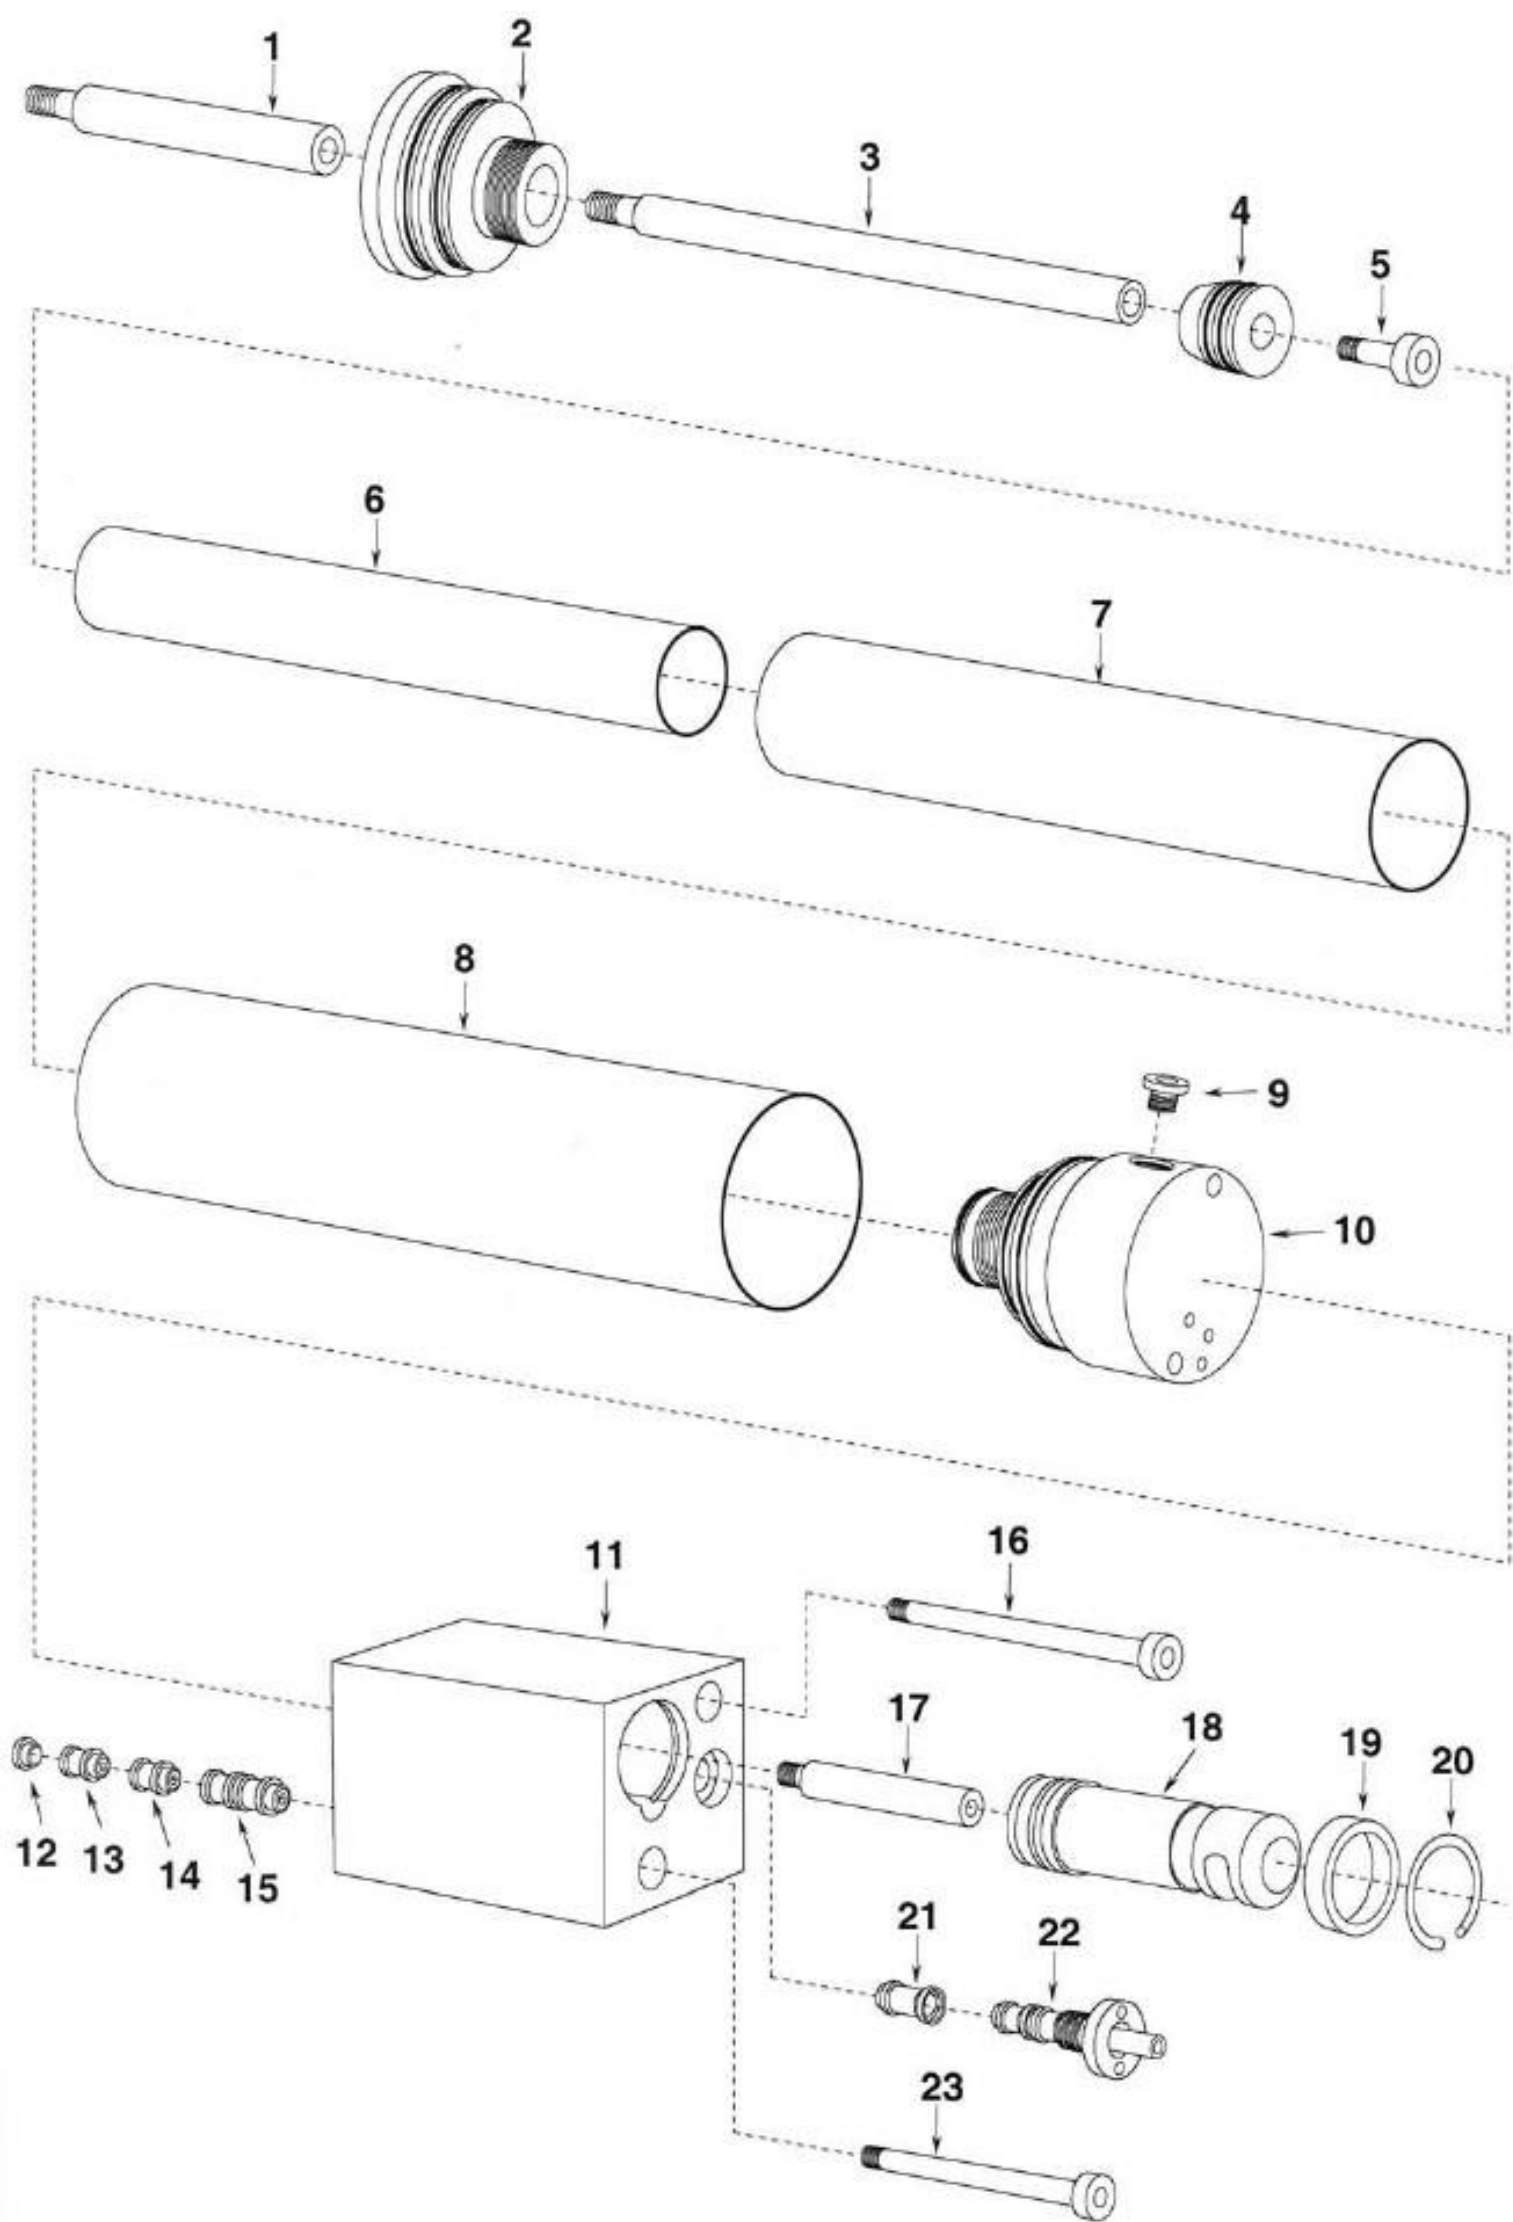

Ref. nr. Ref. No.	Benämning	Description	Detalj nr. Part No.	Antal / skiss Qty / Sketch
1	Vänsterskänkel	Left-hand shank	AXCE-0102	1
2	Högerskänkel	Right-hand shank	AXCE-0103	1
3	Skruv M16x130	Screw M16x130	AXCS-0302	1
4	Skruv M16x100	Screw M16x100	AXCS-0301	2
5	Skruv M16x140	Screw M16x140	AXCS-0303	1
6	Bricka 17x30x3	Washer 17x30x3	AXCS-0304	4
7	Bärhjul	Carriage wheel	AXCS-0306	4
8	Låsmutter M16	Locking nut M16	AXCS-0305	4
9	Saxsprint 4x35	Cotter pin 4x35	AXCS-0204	2
10	Vaggaxel	Cradle axle	AXCE-0203	2
11	Vagga	Cradle	AXCE-0202	2
12	Bärrulle	Carriage roller	AXCS-0201	8
13	Handtag	Handle	AXCS-0401	1
14	Pumpspak	Pump lever	AXCE-0402	1
15	Fjäder	Spring	AXCS-0403	1
16	Låsmutter M8	Locking nut M8	AXCS-0404	1
17	Glidlager	Slide bearings	AXCE-0405	1
18	Skruv M8x55	Screw M8x55	AXCS-0406	1
19	Skruv M14x140	Screw M14x140	AXCS-0407	1
20	Pumpspakshållare	Pump lever holder	AXCE-0408	1
21	Sänkpedal	Lowering pedal	AXCE-0409	1
22	Låsmutter M14	Locking nut M14	AXCS-0410	1
23	Skruv M8x10	Screw M8x10	AXCS-0411	1
24	Bricka 8x19x2	Washer 8x19x2	AXCS-0412	1
25	Säkringsspärr	Safety lock	AXCE-0413	1
26	Mutter M14	Nut M14	AXCS-0104	1
27	Bricka 14X35X2	Washer 14X35X2	AXCS-0105	1
28	Skruv M14x30	Screw M14x30	AXCS-0106	1
29	Låsbar låsspärr	Lockable locking device	AXCS-0107	1
30	Låsspärr	Locking device	AXCS-0108	1
31	Täckplugg 90x50	Cover plug 90x50	AXCS-0109	2
32				
33				
34				
35				
36				
37				
38				
39				
40				

B4